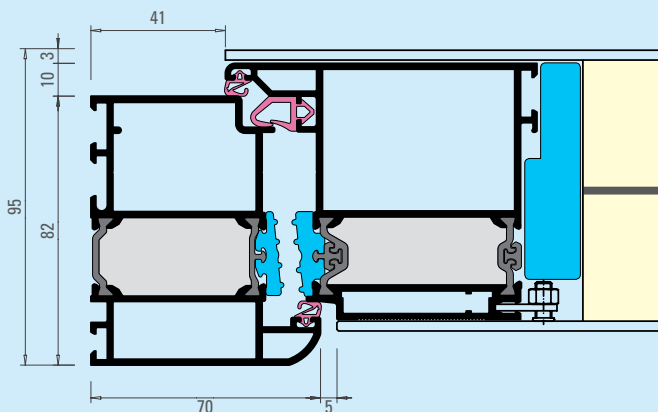

BDS-FLÜGELÜBERDECKEND AKTIONSPAKET

Optimieren Sie die Optik der Innenansicht Ihrer Tür und erreichen Sie aufgrund der höheren Dämmstärke top U_d -Werte von 0,9 – 1,0 W/m²·K. Das Paket enthält:

- 3 mm Blech innen (Ausführung glatt)
- 3-fach-Verglasung (Stärke 74 mm)
- 3 Stck. 2-teilige Türbänder Dr. Hahn
- Das 3. Türband wird als Paar mit dem oberen Band montiert.

PROFILSERIE EXKLUSIV (beidseitig flügelüberdeckend, Gesamtbautiefe 95 mm)
Profile geschäumt, inkl. Falzdämmprofilen, Füllungsstärke 85 mm,