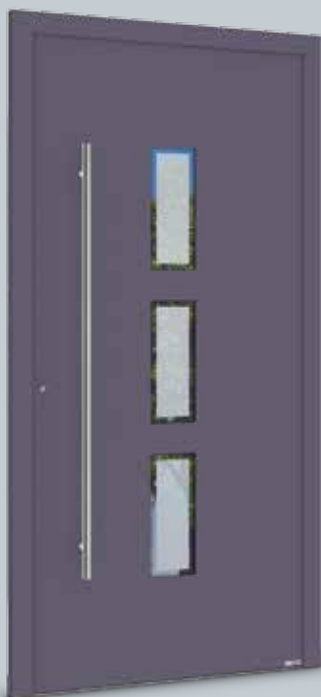

$U_d = 1,2$

Modell AM19-05

$U_d = 1,2$

ALL-INCLUSIVE SERIENAUSSTATTUNG

Lassen Sie sich von unserer hochwertigen Serienausstattung überzeugen:

- Ausführung der Füllung:
außen flügelüberdeckend, innen mit Glashalteleisten eingesetzt (45 mm)
- außen Applikationen und Nutungen wie abgebildet (innen glatt und rahmenlos)
- 3-fach Verglasung in allen Füllungen
- Verglasung wie abgebildet oder 5 Gläser alternativ zur Wahl ohne Aufpreis (siehe Innenseite)
- 6 RAL-Farben ohne Aufpreis
- Innenseite weiß bei einflügeligen Türen ohne Aufpreis
- Edelstahl Stangengriff L: 1.400 mm
- Innendrücker auf Langschild
- Profilsérie EXKLUSIV, geschäumt, inkl. Falzdämmprofilen
- nach DIN 18040 rollstuhlgerechte, thermisch getrennte Aluminium-Bodenschwelle
- 3-fach Verriegelung mit durchgehender Schließleiste
- 3 Stck. 2-teilige Türbänder Dr. Hahn