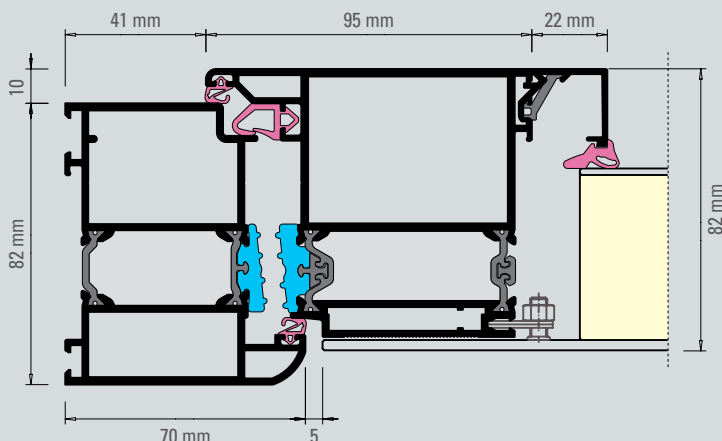

Der Aktionspreis gilt für ein Tür Außenmaß bis 1.150 x 2.150 mm. Größere Formate, weitere Modelle und andere Ausführungen auf Anfrage jederzeit möglich.

All inclusive

SERIENAUSSTATTUNG

NIE WIEDER STREICHEN