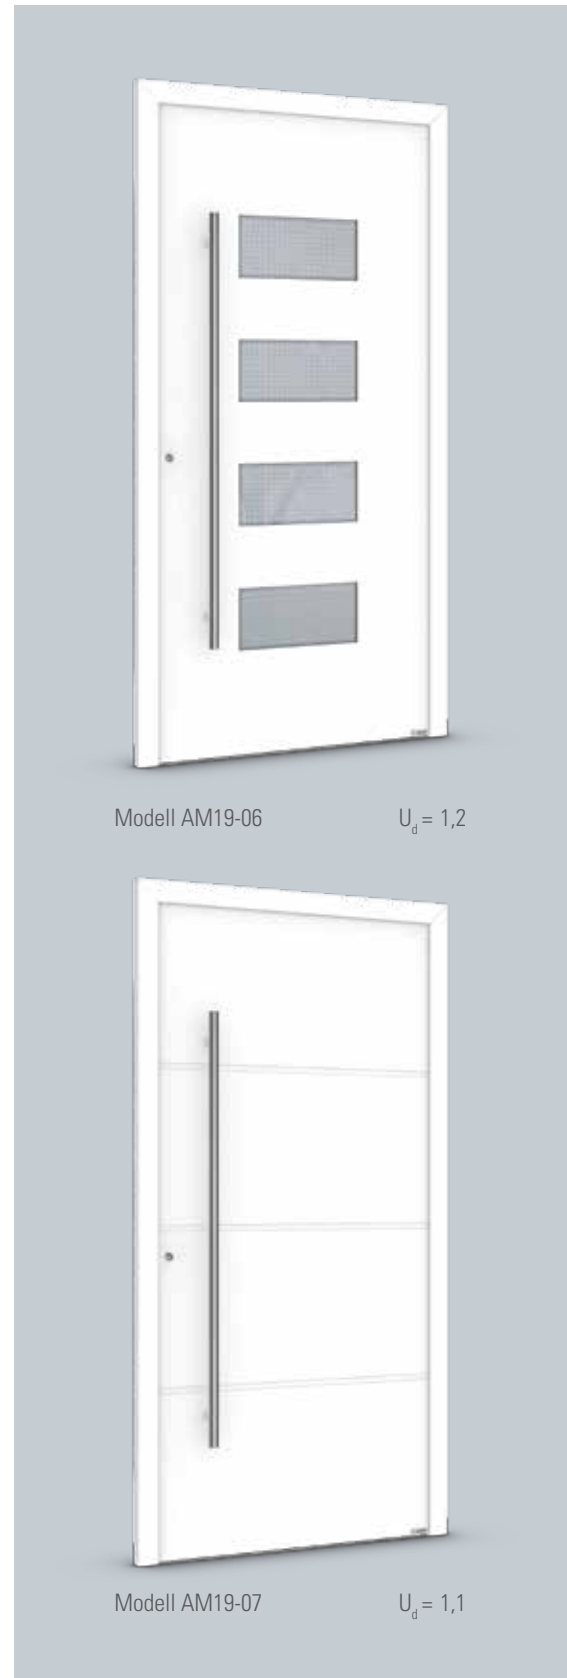

$U_d = 1,2$

Modell AM19-05

$U_d = 1,2$

ALL-INCLUSIVE SERIENAUSSTATTUNG

Lassen Sie sich von unserer hochwertigen Serienausstattung überzeugen:

- Ausführung der Füllung:
außen flügelüberdeckend, innen mit Glashalteleisten eingesetzt (45 mm)
- außen Applikationen und Nutungen wie abgebildet (innen glatt und rahmenlos)
- 3-fach Verglasung in allen Füllungen
- Verglasung wie abgebildet oder 5 Gläser alternativ zur Wahl ohne Aufpreis (siehe Innenseite)
- 6 RAL-Farben ohne Aufpreis
- Innenseite weiß bei einflügeligen Türen ohne Aufpreis
- Edelstahl Stangengriff L: 1.400 mm
- Innendrücker auf Langschild
- Profilsérie EXKLUSIV, geschäumt, inkl. Falzdämmprofilen
- nach DIN 18040 rollstuhlgerechte, thermisch getrennte Aluminium-Bodenschwelle
- 3-fach Verriegelung mit durchgehender Schließleiste
- 3 Stck. 2-teilige Türbänder Dr. Hahn

Details auf den nächsten Seiten.

8 Modelle, 6 Farben, 1 Preis

AKTIONSMODELLE 2019

Keine farbverbindliche Darstellung. U_d -Wert Berechnung gemäß DIN EN ISO 10077-1;
Türenelement 1.230 * 2.180 mm gemäß DIN EN 12567-1, Füllung mit 3-fach Verglasung.