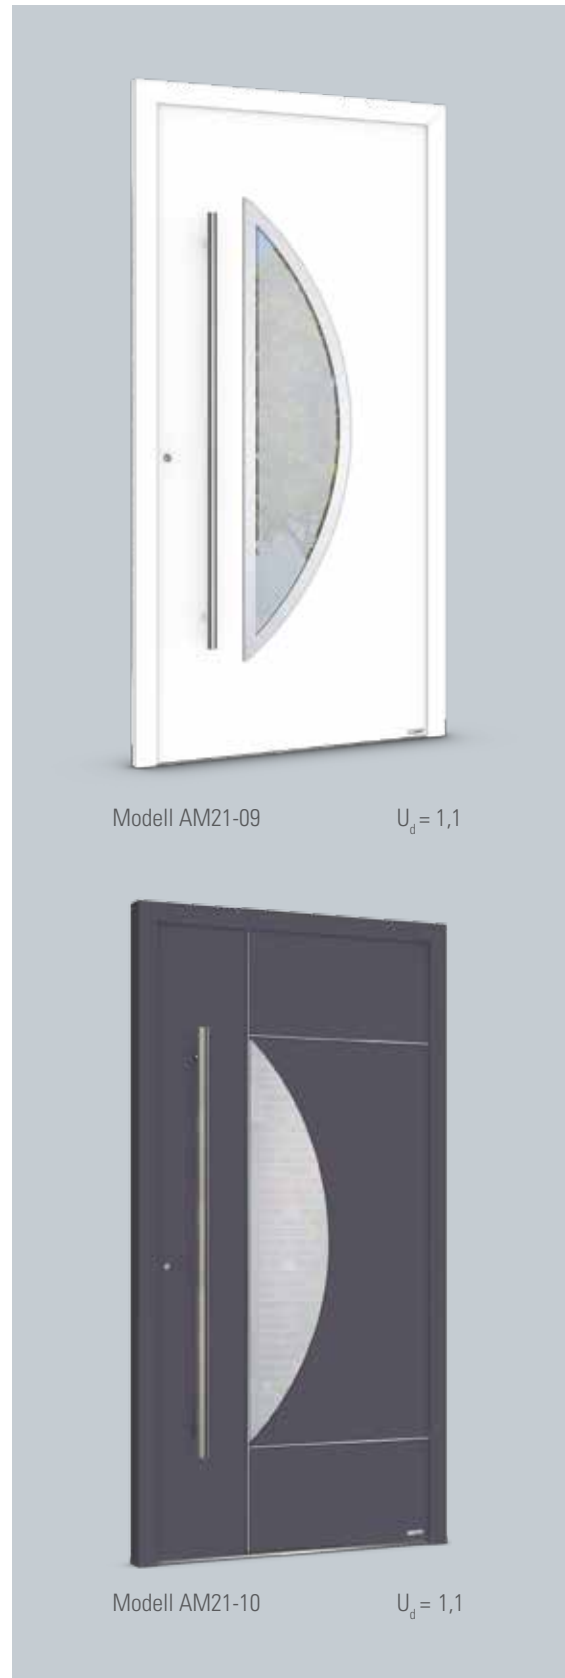

$U_d = 1,1$

Modell AM21-07

$U_d = 1,1$

ALL-INCLUSIVE SERIENAUSSTATTUNG

Lassen Sie sich von unserer hochwertigen Serienausstattung überzeugen:

- Ausführung der Füllung:
außen flügelüberdeckend, innen ohne sichtbare Glasleisten
- mindestens 70 mm Füllungsstärke für optimalen Wärmeschutz
- außen Applikationen und Nutzungen wie abgebildet (innen glatt und rahmenlos)
- reversible Füllung ermöglicht den späteren Austausch der Füllung ohne den Türflügel ersetzen zu müssen
- 3-fach Verglasung in allen Füllungen
- Verglasung wie abgebildet oder 5 Gläser alternativ zur Wahl ohne Aufpreis (siehe Innenseite)
- 6 RAL-Farben ohne Aufpreis
- Innenseite weiß bei einflügeligen Türen ohne Aufpreis
- Edelstahl Stangengriff L: 1.400 mm
- Innendrücker auf Langschild
- Profilsérie EXKLUSIV, geschäumt, inkl. Falzdämmprofilen
- nach DIN 18040 rollstuhlgerechte, thermisch getrennte Aluminium-Bodenschwelle
- 3-fach Verriegelung mit durchgehender Schließleiste
- 3 Stck. 2-teilige Türbänder Dr. Hahn

Details auf den nächsten Seiten.

8 Modelle, 6 Farben, 1 Preis

AKTIONSMODELLE 2021

Keine farbverbindliche Darstellung. U_d -Wert Berechnung gemäß DIN EN ISO 10077-1;
Türelement 1.230 * 2.180 mm gemäß DIN EN 12567-1, Füllung mit 3-fach Verglasung.