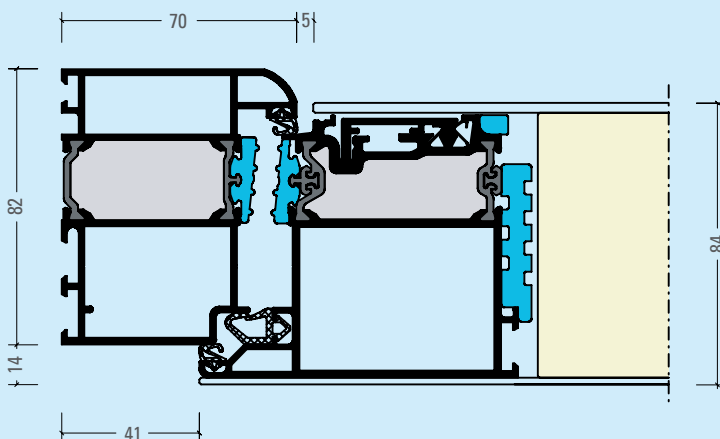

BDS-FLÜGELÜBERDECKEND AKTIONSPAKET

Optimieren Sie die Optik der Innenansicht Ihrer Tür und erreichen Sie aufgrund der höheren Dämmstärke top U_d -Werte von 0,9 – 1,0 W/m²·K. Das Paket enthält:

- 3 mm Blech innen (Ausführung glatt)
- 3-fach-Verglasung (Stärke 74 mm)
- 3 Stck. 2-teilige Türbänder Dr. Hahn
- Das 3. Türband wird als Paar mit dem oberen Band montiert.