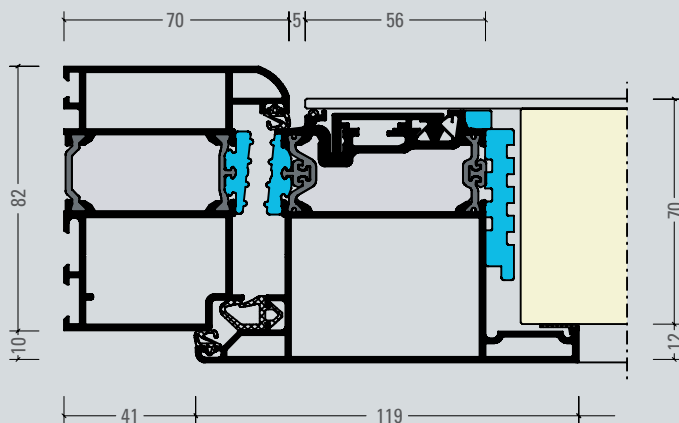

Der Aktionspreis gilt für ein Türaußenmaß bis 1.150 x 2.150 mm. Größere Formate, weitere Modelle und andere Ausführungen auf Anfrage jederzeit möglich.

All inclusive

SERIENAUSSTATTUNG

NIE WIEDER STREICHEN