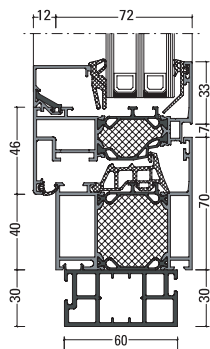

Rolladenführungsleiste*1

- Nr. 11399 (55/39/16 mm)
m. Kastenanschl. 6032 u.
Abrollprofil 6028

Pos.	Stck.	Fertigmaß in mm		DIN Richtung	Skizze Teilung	Verbreiterungen*1 links oben unten rechts	Bemerkungen
		Breite	Höhe				

Fertigmaß = Blendrahmenaußenmaß inkl. Aufsatzelement zuzüglich Anschlussprofile (FBA, Verbreiterungen, etc.)

*1)Details siehe nächste Seite. Weitere universelle Anschlussprofile finden Sie in unserer Systemübersicht für Aluminiumtüren.

Olive 10.467 V2A abschließbar

Olive 10.468 V2A abschließbar

Fensterbankanschlussprofil
30 mm Kunststoff

Fensterbankanschlussprofil
45 mm Kunststoff

Fensterbankanschlussprofil
25 mm Alu (außen bündig)*

*auch erhältlich in 35, 45, 55 mm