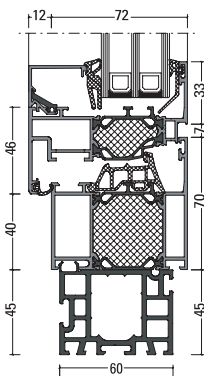

Fertigmaß = Blendrahmenaußenmaß inkl. Aufsatzelement zuzüglich Anschlussprofile (FBA, Verbreiterungen, etc.)

*1)Details siehe nächste Seite. Weitere universelle Anschlussprofile finden Sie in unserer Systemübersicht für Aluminiumtüren.

Olive 10.467 V2A abschließbar

Olive 10.468 V2A abschließbar

Fensterbankanschlussprofil
30 mm Kunststoff

Fensterbankanschlussprofil
45 mm Kunststoff

Fensterbankanschlussprofil
25 mm Alu (außen bündig)*

*auch erhältlich in 35, 45, 55 mm

Baisprofil 8102 mit 30 mm
Anschlussprofil u. Stahlkern

Rolladen-Führungsschiene
11398

Kastenanschluss- u.
Überroll-Profil 6032/6028

Verbreiterungen
für Aluminium-Fenster

Profilserie W 72 / W 72 i:
26 mm, 36 mm, 46 mm,
56 mm, 96 mm, 130 mm

Profilserie W 72 RL: 36 mm

HST: auf Anfrage