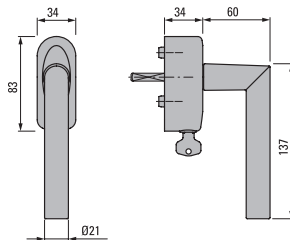

Rolladenführungsleiste*1

- Nr. 11399 (55/39/16 mm)
m. Kastenanschl. 6032 u.
Abrollprofil 6028

Pos.	Stck.	Fertigmaß in mm		DIN Richtung	Skizze Teilung	Verbreiterungen*1 links oben unten rechts	Bemerkungen
		Breite	Höhe				

Fertigmaß = Blendrahmenaußenmaß inkl. Aufsatzelement zuzüglich Anschlussprofile (FBA, Verbreiterungen, etc.)

*1)Details siehe nächste Seite. Weitere universelle Anschlussprofile finden Sie in unserer Systemübersicht für Aluminiumtüren.

Olive 10.467 V2A abschließbar

Olive 10.468 V2A abschließbar

Fensterbankanschlussprofil
30 mm Kunststoff

Fensterbankanschlussprofil
45 mm Kunststoff

Fensterbankanschlussprofil
25 mm Alu (außen bündig)*

*auch erhältlich in 35, 45, 55 mm