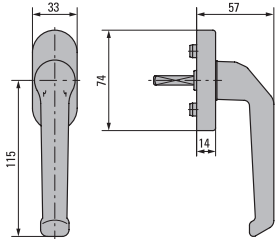

SYSTEMINFORMATIONEN

FÜR ALUMINIUM FENSTER

Made in Germany

Olive 10.445 (Standard)