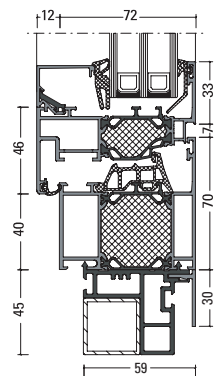

Rolladenführungsleiste*1

- Nr. 11399 (55/39/16 mm)
m. Kastenanschl. 6032 u.
Abrollprofil 6028

Pos.	Stck.	Fertigmaß in mm		DIN Richtung	Skizze Teilung	Verbreiterungen*1 links oben unten rechts	Bemerkungen
		Breite	Höhe				

Fertigmaß = Blendrahmenaußenmaß inkl. Aufsatzelement zuzüglich Anschlussprofile (FBA, Verbreiterungen, etc.)

*1)Details siehe nächste Seite. Weitere universelle Anschlussprofile finden Sie in unserer Systemübersicht für Aluminiumtüren.

Olive 10.467 V2A abschließbar

Olive 10.468 V2A abschließbar

Fensterbankanschlussprofil
30 mm Kunststoff

Fensterbankanschlussprofil
45 mm Kunststoff

Fensterbankanschlussprofil
25 mm Alu (außen bündig)*

*auch erhältlich in 35, 45, 55 mm

Baisprofil 8102 mit 30 mm
Anschlussprofil u. Stahlkern

Rolladen-Führungsschiene
11398

Kastenanschluss- u.
Überroll-Profil 6032/6028

Verbreiterungen
für Aluminium-Fenster

Profilserie W 72 / W 72 i:
26 mm, 36 mm, 46 mm,
56 mm, 96 mm, 130 mm