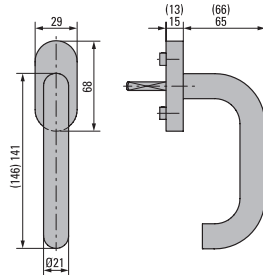

Olive 10.460 V2A