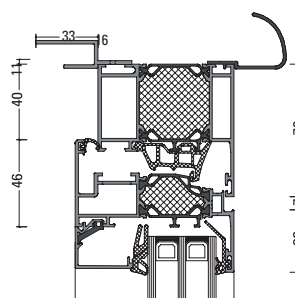

Fertigmaß = Blendrahmenaußenmaß inkl. Aufsatzelement zuzüglich Anschlussprofile (FBA, Verbreiterungen, etc.)

*1)Details siehe nächste Seite. Weitere universelle Anschlussprofile finden Sie in unserer Systemübersicht für Aluminiumtüren.

Olive 10.467 V2A abschließbar

Olive 10.468 V2A abschließbar

Fensterbankanschlussprofil
30 mm Kunststoff

Fensterbankanschlussprofil
45 mm Kunststoff

Fensterbankanschlussprofil
25 mm Alu (außen bündig)*

*auch erhältlich in 35, 45, 55 mm

Baisprofil 8102 mit 30 mm
Anschlussprofil u. Stahlkern

Rolladen-Führungsschiene
11398

Kastenanschluss- u.
Überroll-Profil 6032/6028

Verbreiterungen
für Aluminium-Fenster

Profilserie W 72 / W 72 i:
26 mm, 36 mm, 46 mm,
56 mm, 96 mm, 130 mm