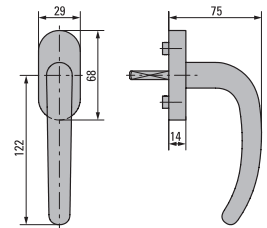

Olive 10.463 V2A