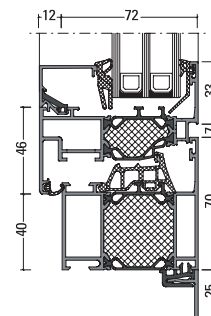

Fertigmaß = Blendrahmenaußenmaß inkl. Aufsatzelement zuzüglich Anschlussprofile (FBA, Verbreiterungen, etc.)

*1)Details siehe nächste Seite. Weitere universelle Anschlussprofile finden Sie in unserer Systemübersicht für Aluminiumtüren.

Olive 10.467 V2A abschließbar

Olive 10.468 V2A abschließbar

Fensterbankanschlussprofil
30 mm Kunststoff

Fensterbankanschlussprofil
45 mm Kunststoff

Fensterbankanschlussprofil
25 mm Alu (außen bündig)*

*auch erhältlich in 35, 45, 55 mm

Baisprofil 8102 mit 30 mm
Anschlussprofil u. Stahlkern

Rolladen-Führungsschiene
11398

Kastenanschluss- u.
Überroll-Profil 6032/6028

Verbreiterungen
für Aluminium-Fenster

Profilserie W 72 / W 72 i:
26 mm, 36 mm, 46 mm,
56 mm, 96 mm, 130 mm