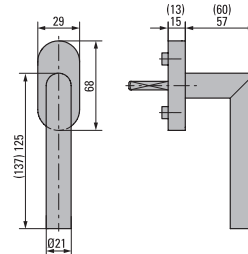

Olive 10.462 V2A