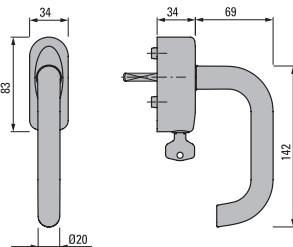

Rolladenführungsleiste*1

- Nr. 11399 (55/39/16 mm)
m. Kastenanschl. 6032 u.
Abrollprofil 6028

Pos.	Stck.	Fertigmaß in mm		DIN Richtung	Skizze Teilung	Verbreiterungen*1 links oben unten rechts	Bemerkungen
		Breite	Höhe				

Fertigmaß = Blendrahmenaußenmaß inkl. Aufsatzelement zuzüglich Anschlussprofile (FBA, Verbreiterungen, etc.)

*1)Details siehe nächste Seite. Weitere universelle Anschlussprofile finden Sie in unserer Systemübersicht für Aluminiumtüren.

Olive 10.467 V2A abschließbar

Olive 10.468 V2A abschließbar

Fensterbankanschlussprofil
30 mm Kunststoff

Fensterbankanschlussprofil
45 mm Kunststoff

Fensterbankanschlussprofil
25 mm Alu (außen bündig)*

*auch erhältlich in 35, 45, 55 mm