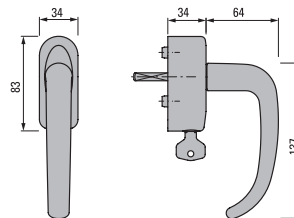

Rolladenführungsleiste*1

- Nr. 11399 (55/39/16 mm)
m. Kastenanschl. 6032 u.
Abrollprofil 6028

Pos.	Stck.	Fertigmaß in mm		DIN Richtung	Skizze Teilung	Verbreiterungen*1 links oben unten rechts	Bemerkungen
		Breite	Höhe				

Fertigmaß = Blendrahmenaußenmaß inkl. Aufsatzelement zuzüglich Anschlussprofile (FBA, Verbreiterungen, etc.)

*1)Details siehe nächste Seite. Weitere universelle Anschlussprofile finden Sie in unserer Systemübersicht für Aluminiumtüren.

Olive 10.467 V2A abschließbar

Olive 10.468 V2A abschließbar

Fensterbankanschlussprofil
30 mm Kunststoff

Fensterbankanschlussprofil
45 mm Kunststoff

Fensterbankanschlussprofil
25 mm Alu (außen bündig)*

*auch erhältlich in 35, 45, 55 mm