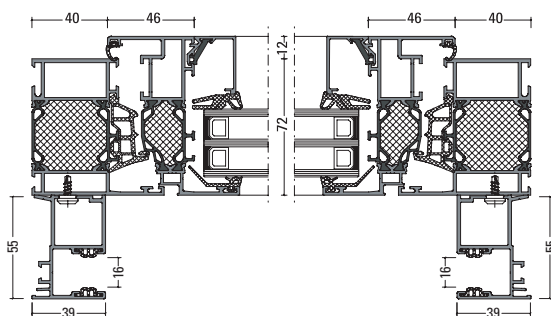

Olive 10.467 V2A abschließbar

Olive 10.468 V2A abschließbar

Fensterbankanschlussprofil
30 mm Kunststoff

Fensterbankanschlussprofil
45 mm Kunststoff

Fensterbankanschlussprofil
25 mm Alu (außen bündig)*

*auch erhältlich in 35, 45, 55 mm

Baisprofil 8102 mit 30 mm
Anschlussprofil u. Stahlkern

Rolladen-Führungsschiene
11398

Kastenanschluss- u.
Überroll-Profil 6032/6028

Verbreiterungen
für Aluminium-Fenster

Profilserie W 72 / W 72 i:
26 mm, 36 mm, 46 mm,
56 mm, 96 mm, 130 mm