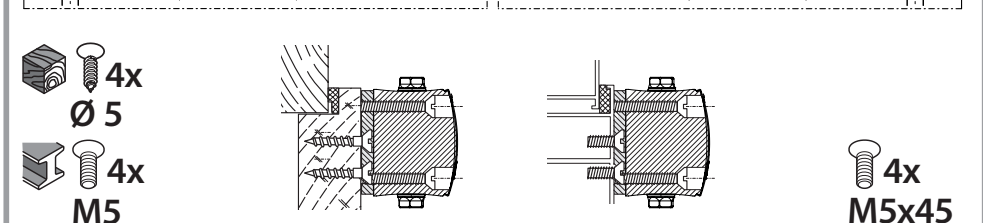

TS 5000
TS 5000 S
TS 5000 SoftClose

107934-05

6

7

8

i+

TS 5000 S

i+